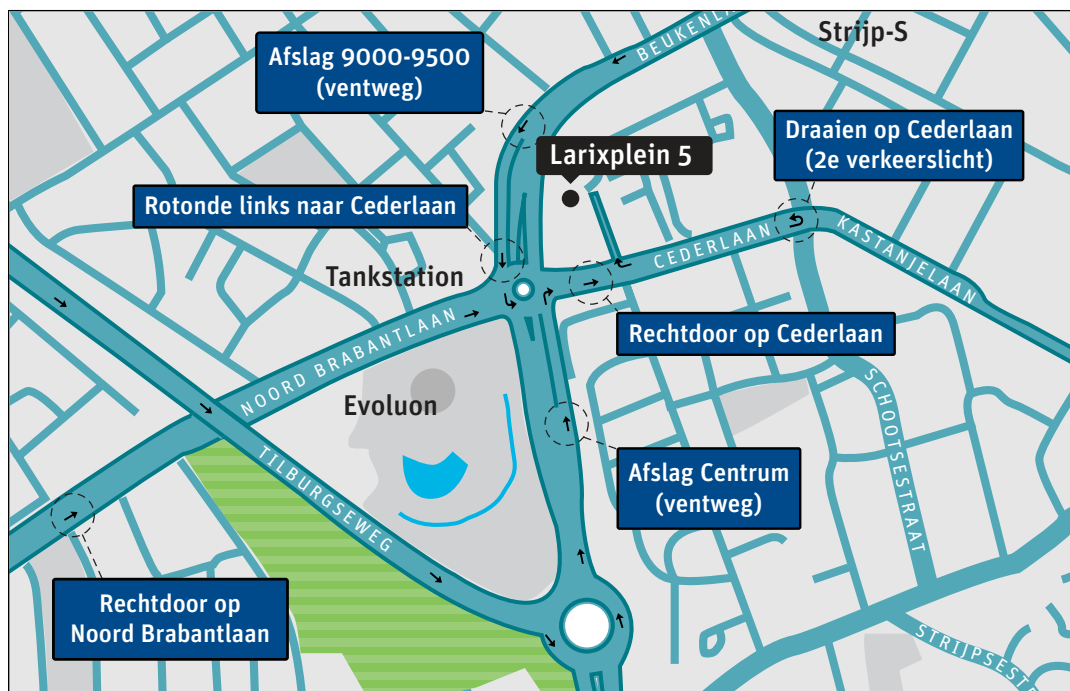

# bevolkingsonderzoek

Bevolkingsonderzoek Zuid

Larixplein 5, 5616 VB Eindhoven

Tel. 088 00 01 330

## Helmond/Eindhoven-Centrum

- Richting centrum/station
- Via Fellenoord rechtsaf naar Mathildelaan
- Langs het PSV Stadion
- 2e verkeerslicht links naar Glaslaan
- Recht door naar Kastanjelaan
- Bij stoplichten recht door naar Cederlaan
- Voorbij het gebouw met de gekleurde kozijnen
- Rechtsaf Larixplein
- Parkeren in vakken
- Bevolkingsonderzoek Zuid bevindt zich in gebouw 2.

## Maastricht / Venlo / Antwerpen

- |  |   |  |
|--|---|--|
| — Afslag 31 Veldhoven                  | — Langs Evoluon                             | — Rechts Larixplein oprijden                         |
| — Onder de snelweg door naar Heistraat | — Recht door op Rotonde                     | — Parkeren in vakken                                 |
| — Rechtsaf naar Noord Brabantlaan      | — Bij 2e verkeerslicht draaien op Cederlaan | — Bevolkingsonderzoek Zuid bevindt zich in gebouw 2. |
| — Recht door op Noord Brabantlaan      | — Voorbij het gebouw met gekleurde kozijnen |  |